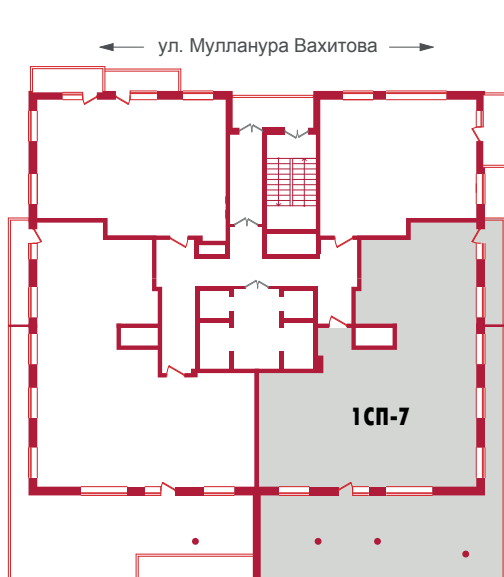

жилой комплекс
ПЯТЬ ЗВЁЗД

Тип квартиры
1СП-7 (1,2 дома, 20 этаж)

Площадь
155,10 м²

План квартиры

Для заметок:

+7 (843) **215-15-55**
дома5звезд.рф