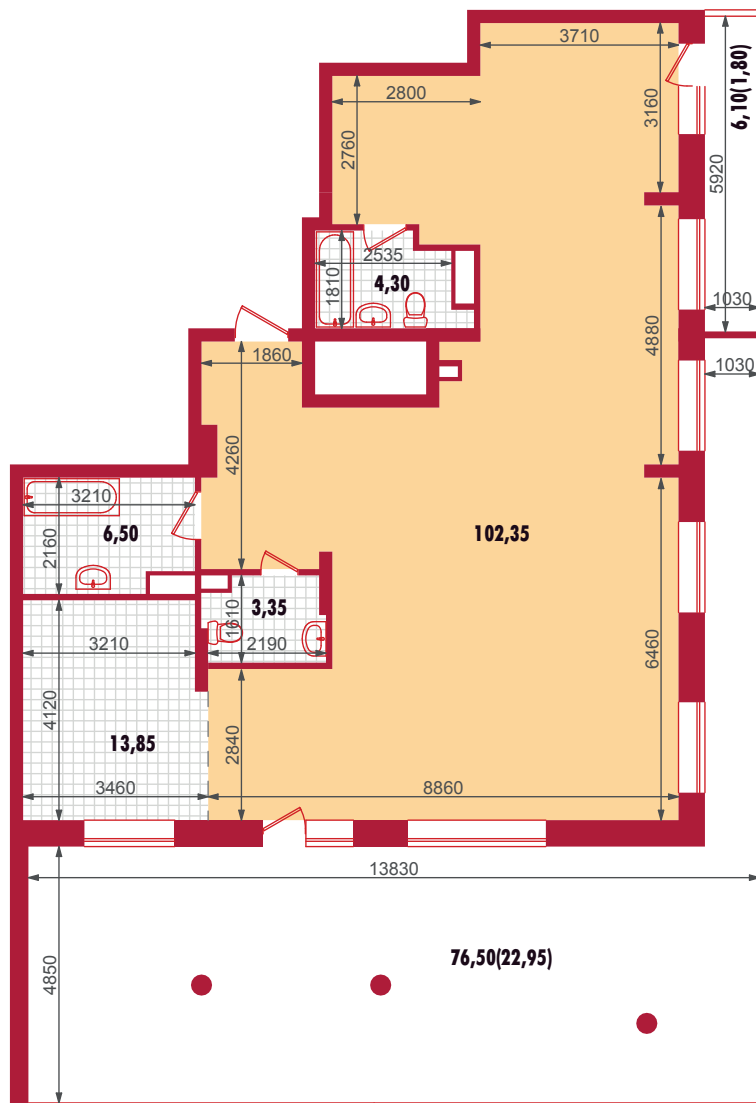

жилой комплекс
ПЯТЬ ЗВЁЗД

Тип квартиры
1СП-7 (1,2 дома, 20 этаж)

Площадь
155,10 м²

План квартиры

Для заметок:

+7 (843) **215-15-55**
дома5звезд.рф