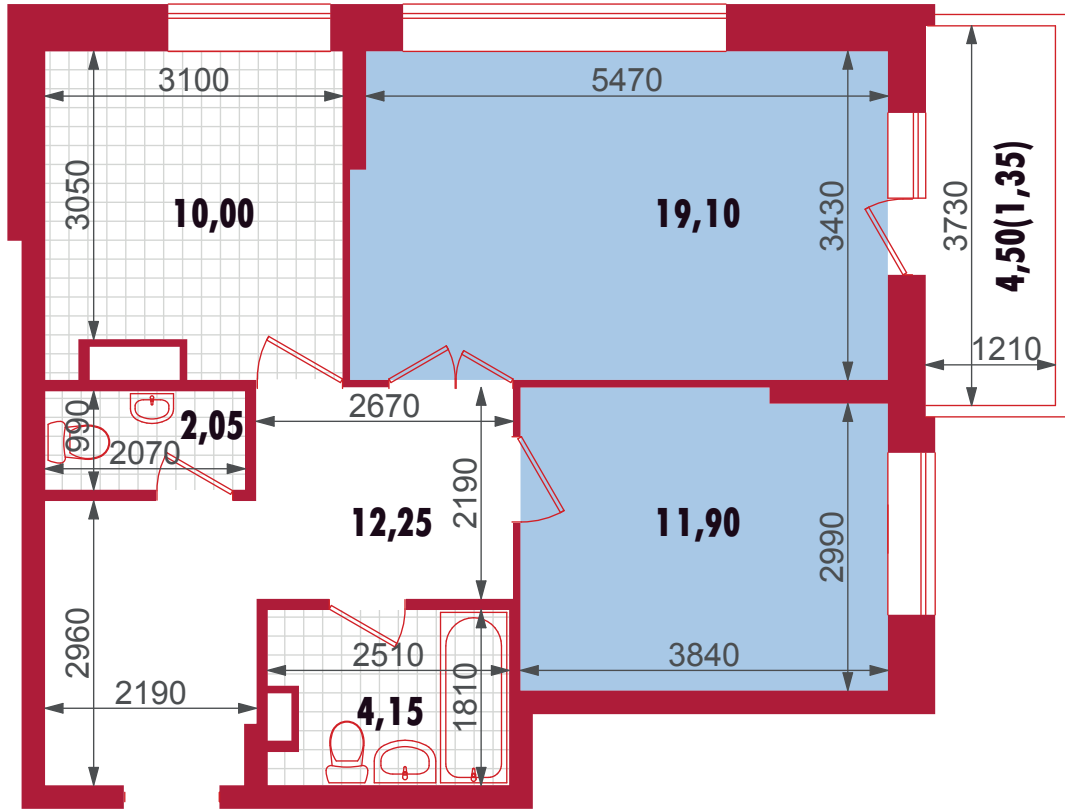

жилой комплекс

ПЯТЬ ЗВЁЗД

Тип квартиры

2Б-1 (1,2 дома, 20 этаж)

Площадь

60,80 м²

План квартиры

Для заметок: