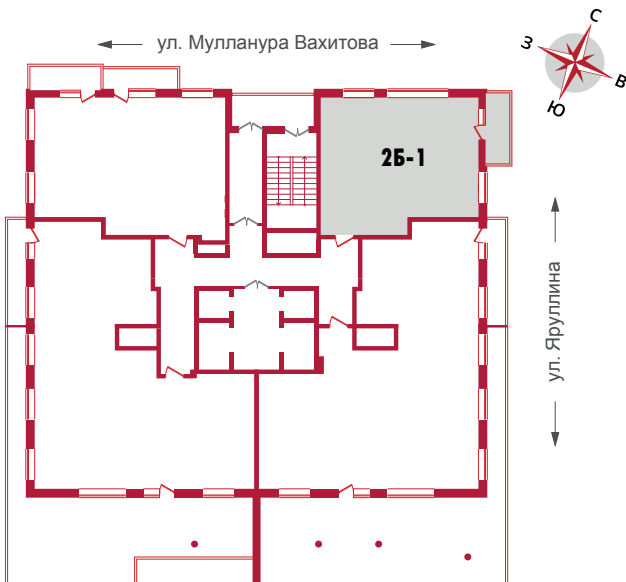

жилой комплекс

ПЯТЬ ЗВЁЗД

Тип квартиры

2Б-1 (1,2 дома, 20 этаж)

Площадь

60,80 м²

План квартиры

Для заметок: